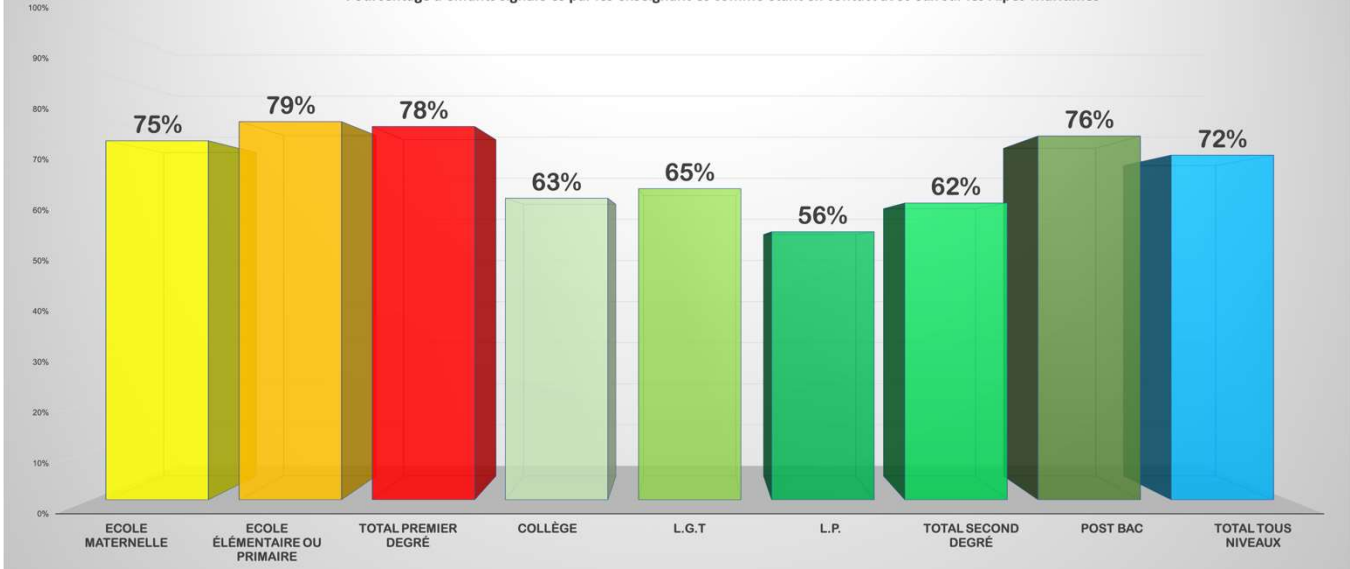

Pourcentage d'enfants signalé-es par les enseignant·es comme étant en contact avec eux sur les Alpes-Maritimes