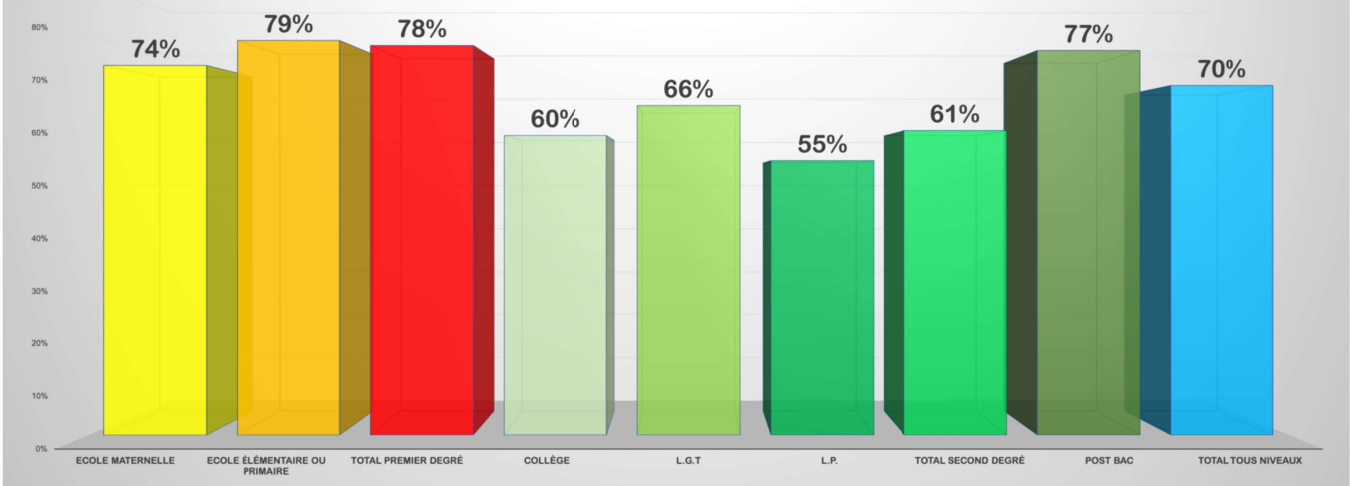

POURCENTAGE D'ELEVES EN CONTACT AVEC LEURS ENSEIGNANT·ES

Sondage effectué auprès d'enseignant·es du 1^{er}, 2nde degré et en Post Bac entre le 29 Mars 2020 et le 12 Avril 2020.

Pourcentage d'enfants signalé-es par les enseignant·es comme étant en contact avec eux sur l'Académie de NICE